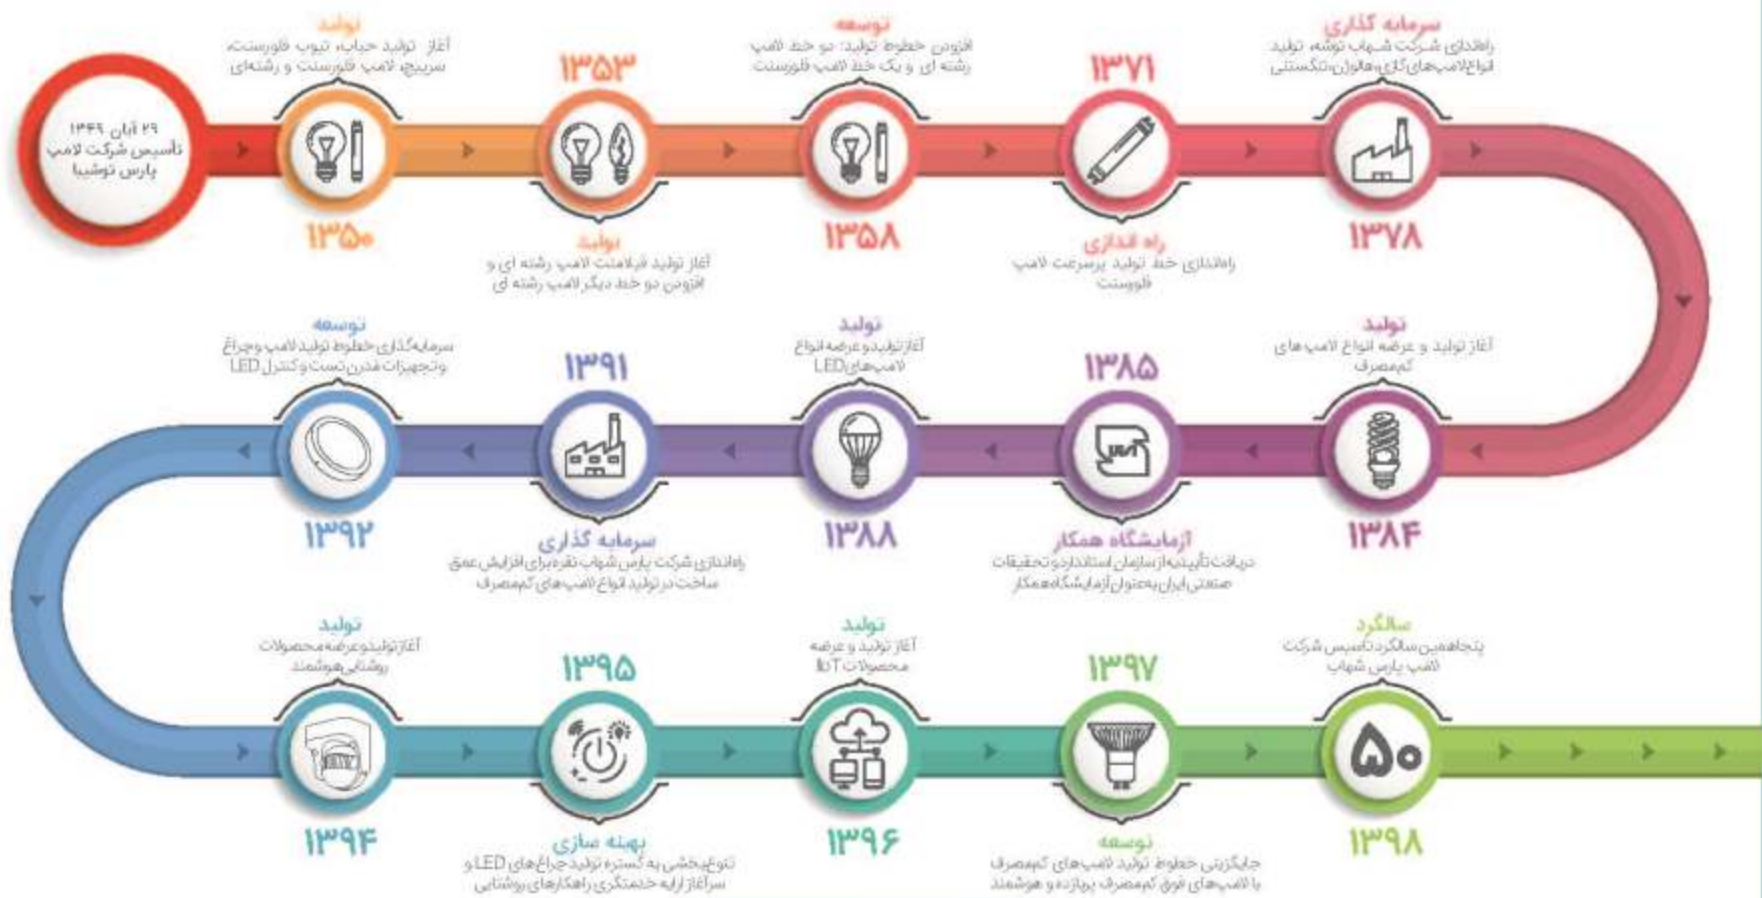

۲۹ آبان‌ماه ۱۴۰۰ (پنجاه و دومین) سالگرد تاسیس شرکت پارس شهاب