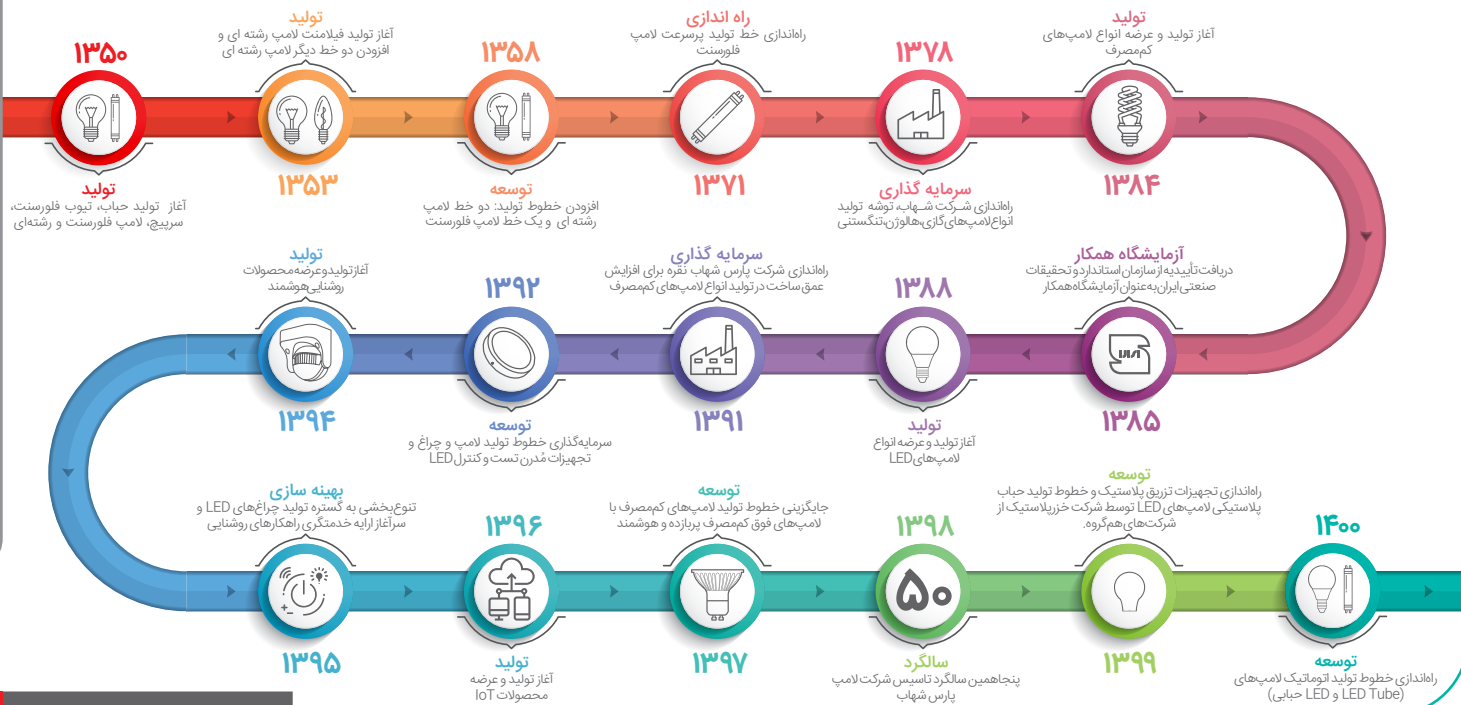

۱۴۰۱

October-November 2022

ربیع الاول-ربیع الثانی ۱۴۴۴

آبان

زندگی را با لامپ پارس روشن کنیم

جمعه Friday	پنجشنبه Thursday	چهارشنبه Wednesday	سه‌شنبه Tuesday	دوشنبه Monday	یکشنبه Sunday	شنبه Saturday
28 ۶	27 ۵	26 ۴	25 ۳	24 ۲	23 ۱	
۲	۱	۲۹	۲۸	۲۷	۲۶	
4 ۱۳	3 ۱۲	2 ۱۱	1 ۱۰	31 ۹	30 ۸	29 ۷
۹	۸	۷	۶	۵	۴	۳
11 ۲۰	10 ۱۹	9 ۱۸	8 ۱۷	7 ۱۶	6 ۱۵	5 ۱۴
۱۶	۱۵	۱۴	۱۳	۱۲	۱۱	۱۰
18 ۲۷	17 ۲۶	16 ۲۵	15 ۲۴	14 ۲۳	13 ۲۲	12 ۲۱
۲۳	۲۲	۲۱	۲۰	۱۹	۱۸	۱۷
				21 ۳۰	20 ۲۹	19 ۲۸
				۲۶	پنج‌ماه و سومین سالروز تاسیس شرکت لامپ پارس شه‌اب ۲۵	۲۴