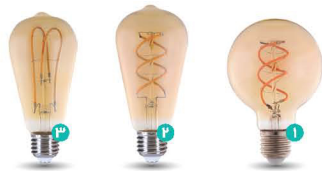

سری لامپ‌های LED

لامپ‌های LED ادیسونی

تعداد درکارتن (عدد)	قطر (mm)	طول (mm)	زاویه تابش (deg)	شار نوری (lm)	نوع سریچ	رنگ نور	تکنولوژی (LED)	توان (W)	نوع لامپ
۱۲	۸۰	۱۲۳	۳۲۵	۲۵۰	E۲۷	کهربایی	FILAMENT	۵	لامپ ادیسونی Double Spiral GA
۱۲	۶۳,۵	۱۴۰	۳۳۰	۲۵۰	E۲۷	کهربایی	FILAMENT	۵	لامپ ادیسونی Double Spiral ST۶۴
۱۲	۶۳	۱۴۰	۳۳۰	۲۵۰	E۲۷	کهربایی	FILAMENT	۵	لامپ ادیسونی M-Type ST۶۴

لامپ‌های LED رنگی

تعداد درکارتن (عدد)	قطر (mm)	طول (mm)	زاویه تابش (deg)	نوع سریچ	رنگ نور	تکنولوژی (LED)	توان (W)	نوع لامپ
-	۴۵	۷۸	۱۵۸	E۲۷	قرمز-سبز-آبی-زرد-بنفش	SMD	۳	رنگی ۳ وات ۱
۶۰/۱۰۰	۶۰	۱۱۲	-	E۲۷	قرمز-سبز-آبی	SMD	۹	رنگی ۹ وات ۲