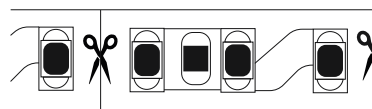

مشاهده اطلاعات ریسه LED نژئینی
www.parsshahab.com

۸۵ درصد
صرفه جویی انرژی

آفتابی

مهتابی

آبی

سبز

صورتی

آمبر

ریسه نئون فلکسی دوطرفه

2835

ریسه های نئون فلکسی LED پارس شهاب نسل جدید ریسه های شلنگی و زیر مجموعه چراغ های خطی می باشند. نور خروجی آن ها بیش از مدل های قدیمی و دیگر محصولات مشابه روشنایی بوده و با قابلیت انعطاف پذیری بالا، رنگ های متنوع و کاربری آسان به منظور نورپردازی محیط های درون خانگی و برون خانگی مورد استفاده قرار می گیرد. بکارگیری مواد اولیه با کیفیت بالا باعث افزایش طول عمر و کارایی این ریسه های نئون فلکسی LED می گردد. پوشش PVC فلکسی استفاده شده در تولید این ریسه ها تاثیری در شدت نور نداشته و فقط به عنوان یک دیفیوزر عمل می نماید. طراحان روشنایی و تابلو سازان از ریسه های نئون فلکسی در ابعاد گسترده به منظور نورپردازی صحنه، نورپردازی نمای ساختمان، به عنوان علامت و نشانه و... استفاده می نمایند.

کاربردها:

- امکان اداری
- فروشگاه ها
- رستوران ها
- منازل
- سالن سینما
- امکان تجاری
- بیمارستان ها
- موزه و گالری

> ۷۰

هماهنگ با دیمر

۲۵۰۰۰ ساعت

-۲۰°C - +۴۰°C

فرکانس ۵۰ هرتز

۲۳۰ ولت

۲۸۳۵ نئون فلکسی دوطرفه

مدل	توان (W)	شار نوری (lm)	جریان (mA)	زاویه تابش (deg)	درجه حفاظت ریسه	مصرف انرژی (Wh)	ضریب توان جابجایی	رنگ نور	تعداد LED چیپ در یک متر	نوع تکنولوژی LED	نوع چیپ	ابعاد چیپ AXB (mm)	متراز در کارتن
۲۸۳۵ نئون فلکسی دوطرفه	۹ وات در یک متر	۳۸۰ در یک متر	۴۰ در یک متر	۱۲۰	IP۶۵	۱۰ وات در یک متر	≥۰.۹	آفتابی - مهتابی - سبز - آبی - صورتی - آمبر	۱۲۰	SMD	۲۸۳۵	۲.۰۸ X ۳.۰۵	۵۰ متر

LED Strip
Decorative
Series