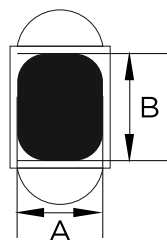

مشاهده اطلاعات ریسه LED تزئینی
www.parsshahab.com

۸۵ درصد
صرفه جویی انرژی

آفتابی

مهتابی

آبی

سبز

صورتی

قرمز

ریسه نواری تزئینی

2835 - 5630

ریسه های نواری LED امروزه در معماری های مدرن و قدیمی، محبوبیت بسیار زیادی پیدا کرده است، چراکه سیستم روشنایی انعطاف پذیری به حساب می آید که راه حل ساده ای برای دکوراسیون های مختلف بوده و نیازهای روشنایی را نیز برطرف می گرداند. ریسه های نواری LED پارس شهاب، نسل جدیدی از ریسه های تزئینی است که در ابعاد (متری) و رنگ های مختلف قابل استفاده می باشد. با استفاده از ریسه های نواری LED پارس شهاب، هیچ محدودیتی برای نورپردازی وجود نخواهد داشت. زمانی که ریسه ها روشن می شوند، چپ های LED روشن شده و نور دلپذیری را در هر مکانی به ارمغان می آورند.

کاربردها:

- منازل
- رستوران ها
- فروشگاه ها
- سالن سینما
- موزه و گالری
- اماکن تجاری

LED Strip
Decorative
Series

- هماهنگ با دیمر
- ۲۵۰۰۰ ساعت
- -۲۰°C +۴۰°C
- فرکانس ۵۰ هرتز
- ۲۳۰ ولت

مدل	LED ۶۰ / ۲۸۳۵	LED ۱۲۰ / ۲۸۳۵ دولین	LED ۱۲۰ / ۵۶۳۰
توان (W)	۷ وات در یک متر	۱۰ وات در یک متر	۱۳ وات در هر متر
شار نوری (lm)	۵۰۰ در یک متر	۷۸۰ در یک متر	۱۱۰۰ در هر متر
جریان (mA)	۲۲ در یک متر	۴۸ در یک متر	۶۴ در هر متر
زاویه تابش (deg)	۱۲۰	۱۲۰	۱۲۰
شاخص نمود رنگ	> ۸۰	> ۷۰	> ۸۰
درجه حفاظت ریسه	IP۶۵	IP۶۵	IP۶۵
مصرف انرژی (Wh)	۸ وات در یک متر	۱۱ وات در یک متر	۱۴ وات در یک متر
ضریب توان جابجایی	≥ ۰.۹	≥ ۰.۷	≥ ۰.۷
رنگ نور	آفتابی - مهتابی	آفتابی - مهتابی - سبز - قرمز - صورتی - آبی	آفتابی - مهتابی - سبز - قرمز - صورتی - آبی
تعداد LED چپ در یک متر	۶۰	۱۲۰	۱۲۰
نوع تکنولوژی LED	SMD	SMD	SMD
نوع چپ	۲۸۳۵	۲۸۳۵	۵۶۳۰
ابعاد چپ AXB (mm)	۲.۸ X ۳.۵	۲.۸ X ۳.۵	۵.۶ X ۳.۰
متراز در کارتن	۵۰ متر	۵۰ متر	۳۰ متر