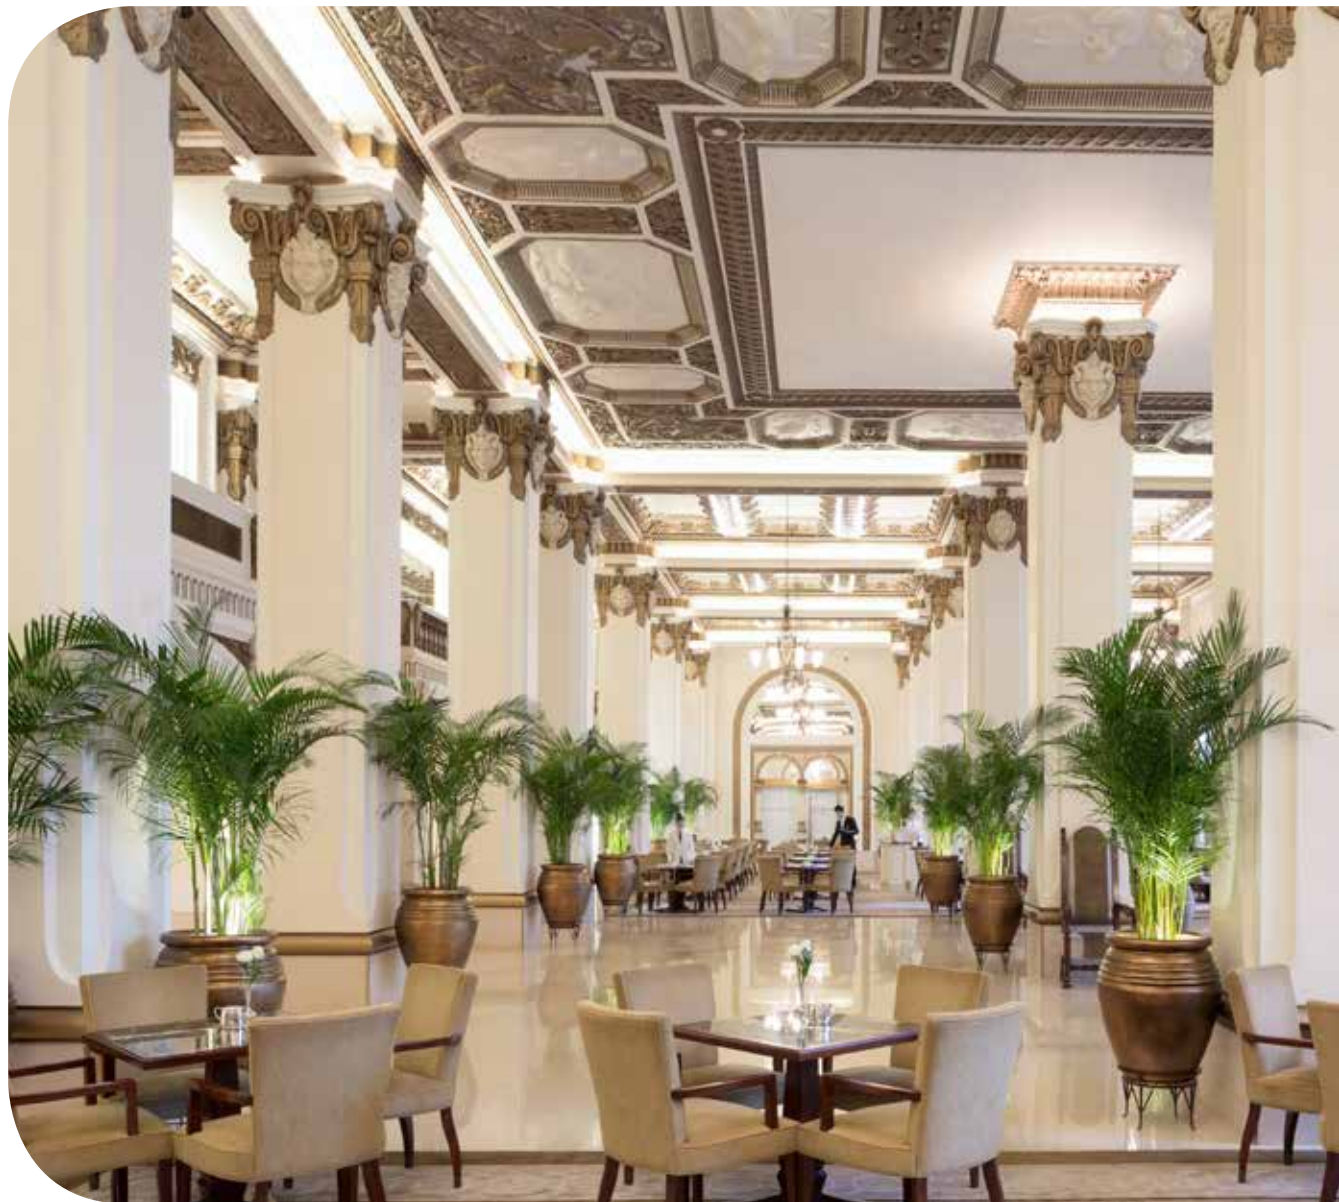

۹۴ ..... ریسه‌های نواری تزئینی

۹۶ ..... ریسه نئون فلکسی دوطرفه