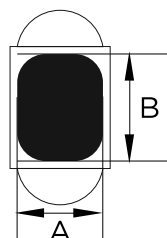

مشاهده اطلاعات ریسه LED نژئینی
www.parsshahab.com

۸۵ درصد
صرفه جویی انرژی

آفتابی

مهتابی

آبی

سبز

صورتی

آمبر

ریسه نئون فلکسی دوطرفه

2835

ریسه های نئون فلکسی LED پارس شهاب نسل جدید ریسه های شلنگی و زیر مجموعه چراغ های خطی می باشند. نور خروجی آن ها بیش از مدل های قدیمی و دیگر محصولات مشابه روشنایی بوده و با قابلیت انعطاف پذیری بالا، رنگ های متنوع و کاربری آسان به منظور نورپردازی محیط های درون خانگی و برون خانگی مورد استفاده قرار می گیرد. بکارگیری مواد اولیه با کیفیت بالا باعث افزایش طول عمر و کارایی این ریسه های نئون فلکسی LED می گردد. پوشش PVC فلکسی استفاده شده در تولید این ریسه ها تاثیری در شدت نور نداشته و فقط به عنوان یک دیفیوزر عمل می نماید. طراحان روشنایی و تابلو سازان از ریسه های نئون فلکسی در ابعاد گسترده به منظور نورپردازی صحنه، نورپردازی نمای ساختمان، به عنوان علامت و نشانه و... استفاده می نمایند.

کاربردها:

- امکان اداری
- فروشگاه ها
- رستوران ها
- منازل
- سالن سینما
- امکان تجاری
- بیمارستان ها
- موزه و گالری

> ۷۰

هماهنگ با دیمر

۲۵۰۰۰ ساعت

-۲۰°C - +۴۰°C

فرکانس ۵۰ هرتز

۲۳۰ ولت

۲۸۳۵ نئون فلکسی دوطرفه

مدل	توان (W)	شار نوری (lm)	جریان (mA)	زاویه تابش (deg)	درجه حفاظت ریسه	مصرف انرژی (Wh)	ضریب توان جابجایی	رنگ نور	تعداد LED چیپ در یک متر	نوع تکنولوژی LED	نوع چیپ	ابعاد چیپ AXB (mm)	متراز در کارتن
۲۸۳۵ نئون فلکسی دوطرفه	۹ وات در یک متر	۳۸۰ در یک متر	۴۰ در یک متر	۱۲۰	IP۶۵	۱۰ وات در یک متر	≥۰.۹	آفتابی - مهتابی - سبز - آبی - صورتی - آمبر	۱۲۰	SMD	۲۸۳۵	۲.۰۸ X ۳.۰۵	۵۰ متر

LED Strip
Decorative
Series